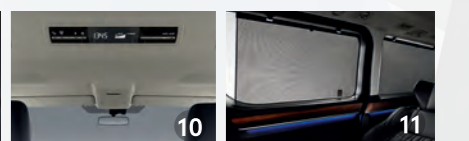

6

7

(6) เบาะด้านหน้าฝั่งคนขับปรับไฟฟ้าได้ 8 ทิศทาง พร้อมหัวหมอนแบบพับได้ (7) เบาะด้านหน้าฝั่งผู้โดยสารปรับไฟฟ้าได้ 4 ทิศทาง พร้อมหัวหมอนแบบพับได้

8

ที่นั่งแบบ Captain Seat พร้อมระบบบริหารหลังแบบไฟฟ้าสำหรับผู้โดยสารแถวที่ 1

9

10

11

12

(8) หน้าจอสัมผัสขนาด 8 นิ้ว พร้อมรองรับ Apple CarPlay แบบไร้สาย และ Android Auto (9) กล้องวิดีโอบันทึกภาพติดรถยนต์ (10) ระบบควบคุมอุณหภูมิ ให้ความเย็นสบายตลอดการเดินทาง (11) บานบังแดด และไฟสว่างบรรยากาศภายในห้องโดยสาร (12) บันไดขึ้น-ลง เพิ่มความสะดวกสบายให้ผู้โดยสาร