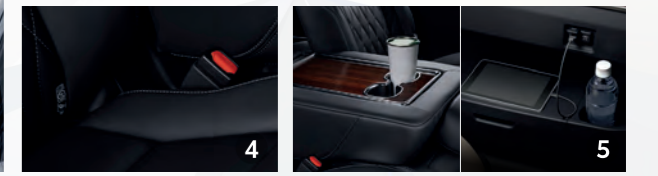

4

5

(1) ระบบกรองอากาศภายในห้องโดยสาร nanoe (2) ที่ปัดน้ำฝนอัตโนมัติ สามารถปรับระดับได้ (3) มาตรวัดเครื่องแรงแบบ Optitron พร้อมหน้าจอแสดงข้อมูลการขับขี่ MID (4) จุดยึดเบาะนั่งสำหรับเด็ก 4 ตำแหน่ง (5) ที่วางแก้วน้ำและช่องต่อ USB 7 ตำแหน่ง

6

7

(6) เบาะด้านหน้าฝั่งคนขับปรับไฟฟ้าได้ 8 ทิศทาง พร้อมหัวหมอนแบบพับได้ (7) เบาะด้านหน้าฝั่งผู้โดยสารปรับไฟฟ้าได้ 4 ทิศทาง พร้อมหัวหมอนแบบพับได้