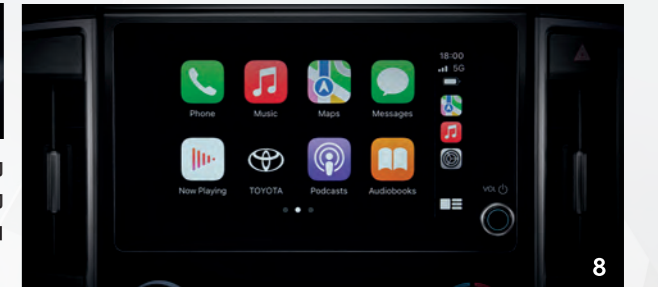

(1) ระบบกรองอากาศภายในห้องโดยสาร nanoe (2) ที่ปัดน้ำฝนอัตโนมัติ สามารถปรับระดับได้ (3) มาตรวัดเครื่องแรงแบบ Optitron พร้อมหน้าจอแสดงข้อมูลการขับขี่ MID (4) จุดยึดเบาะนั่งสำหรับเด็ก 4 ตำแหน่ง (5) ที่วางแก้วน้ำและช่องต่อ USB 7 ตำแหน่ง

6

7

(6) เบาะด้านหน้าฝั่งคนขับปรับไฟฟ้าได้ 8 ทิศทาง พร้อมหัวหมอนแบบพับได้ (7) เบาะด้านหน้าฝั่งผู้โดยสารปรับไฟฟ้าได้ 4 ทิศทาง พร้อมหัวหมอนแบบพับได้

8

ที่นั่งแบบ Captain Seat พร้อมระบบบริหารหลังแบบไฟฟ้าสำหรับผู้โดยสารแถวที่ 1

9

10

11

12

(8) หน้าจอสัมผัสขนาด 8 นิ้ว พร้อมรองรับ Apple CarPlay แบบไร้สาย และ Android Auto (9) กล้องวิดีโอบันทึกภาพติดรถยนต์ (10) ระบบควบคุมอุณหภูมิ ให้ความเย็นสบายตลอดการเดินทาง (11) บานบังแดด และไฟสว่างบรรยากาศภายในห้องโดยสาร (12) บันไดขึ้น-ลง เพิ่มความสะดวกสบายให้ผู้โดยสาร