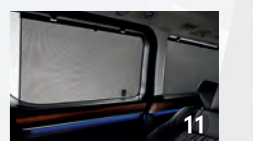

1

2

3

4

5

6

(1) กระจังหน้าโครเมียมดีไซน์หรูหรา (2) ไฟท้ายดีไซน์ใหม่แบบ LED (3) ไฟตัดหมอก (4) กระจกมองข้างพร้อมสัญญาณไฟเลี้ยว (5) ไฟหน้าแบบ LED พร้อมไฟส่องสว่างเวลากลางวัน (6) ล้ออัลลอย 17 นิ้ว

เบาะหลังพับได้เพื่อเพิ่มพื้นที่เก็บสัมภาระ:

EPISODE OF EXCLUSIVITY

บริบทแห่งความเรียวหรู
สะท้อนภาพลักษณ์แห่งความสำเร็จ

ประตูบานสไลด์อัตโนมัติ 2 ด้าน พร้อมระบบป้องกันการหนีบ

1

2

3

4

5

(1) ระบบกรองอากาศภายในห้องโดยสาร nanoe (2) ที่ปัดน้ำฝนอัตโนมัติ สามารถปรับระดับได้ (3) มาตรวัดเครื่องแรงแบบ Optitron พร้อมหน้าจอแสดงข้อมูลการขับขี่ MID (4) จุดยึดเบาะนั่งสำหรับเด็ก 4 ตำแหน่ง (5) ที่วางแก้วน้ำและช่องต่อ USB 7 ตำแหน่ง

6

7

(6) เบาะด้านหน้าฝั่งคนขับปรับไฟฟ้าได้ 8 ทิศทาง พร้อมหัวหมอนแบบพับได้ (7) เบาะด้านหน้าฝั่งผู้โดยสารปรับไฟฟ้าได้ 4 ทิศทาง พร้อมหัวหมอนแบบพับได้

8

ที่นั่งแบบ Captain Seat พร้อมระบบบริหารหลังแบบไฟฟ้าสำหรับผู้โดยสารแถวที่ 1

9

10

11

12

(8) หน้าจอสัมผัสขนาด 8 นิ้ว พร้อมรองรับ Apple CarPlay แบบไร้สาย และ Android Auto (9) กล้องวิดีโอบันทึกภาพติดรถยนต์ (10) ระบบควบคุมอุณหภูมิ ให้ความเย็นสบายตลอดการเดินทาง (11) บานบังแดด และไฟสว่างบรรยากาศภายในห้องโดยสาร (12) บันไดขึ้น-ลง เพิ่มความสะดวกสบายให้ผู้โดยสาร